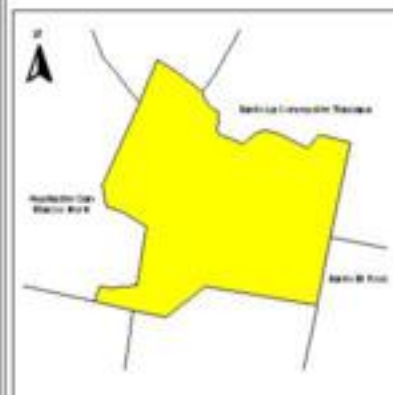

EVALUA DF
Consejo de Evaluación del
Desarrollo Social del
Distrito Federal

ÍNDICE DE DESARROLLO SOCIAL

Delegación: Xochimilco
Colonia: Barrio San Juan
Grado de desarrollo: Bajo

Grado de Desarrollo Social